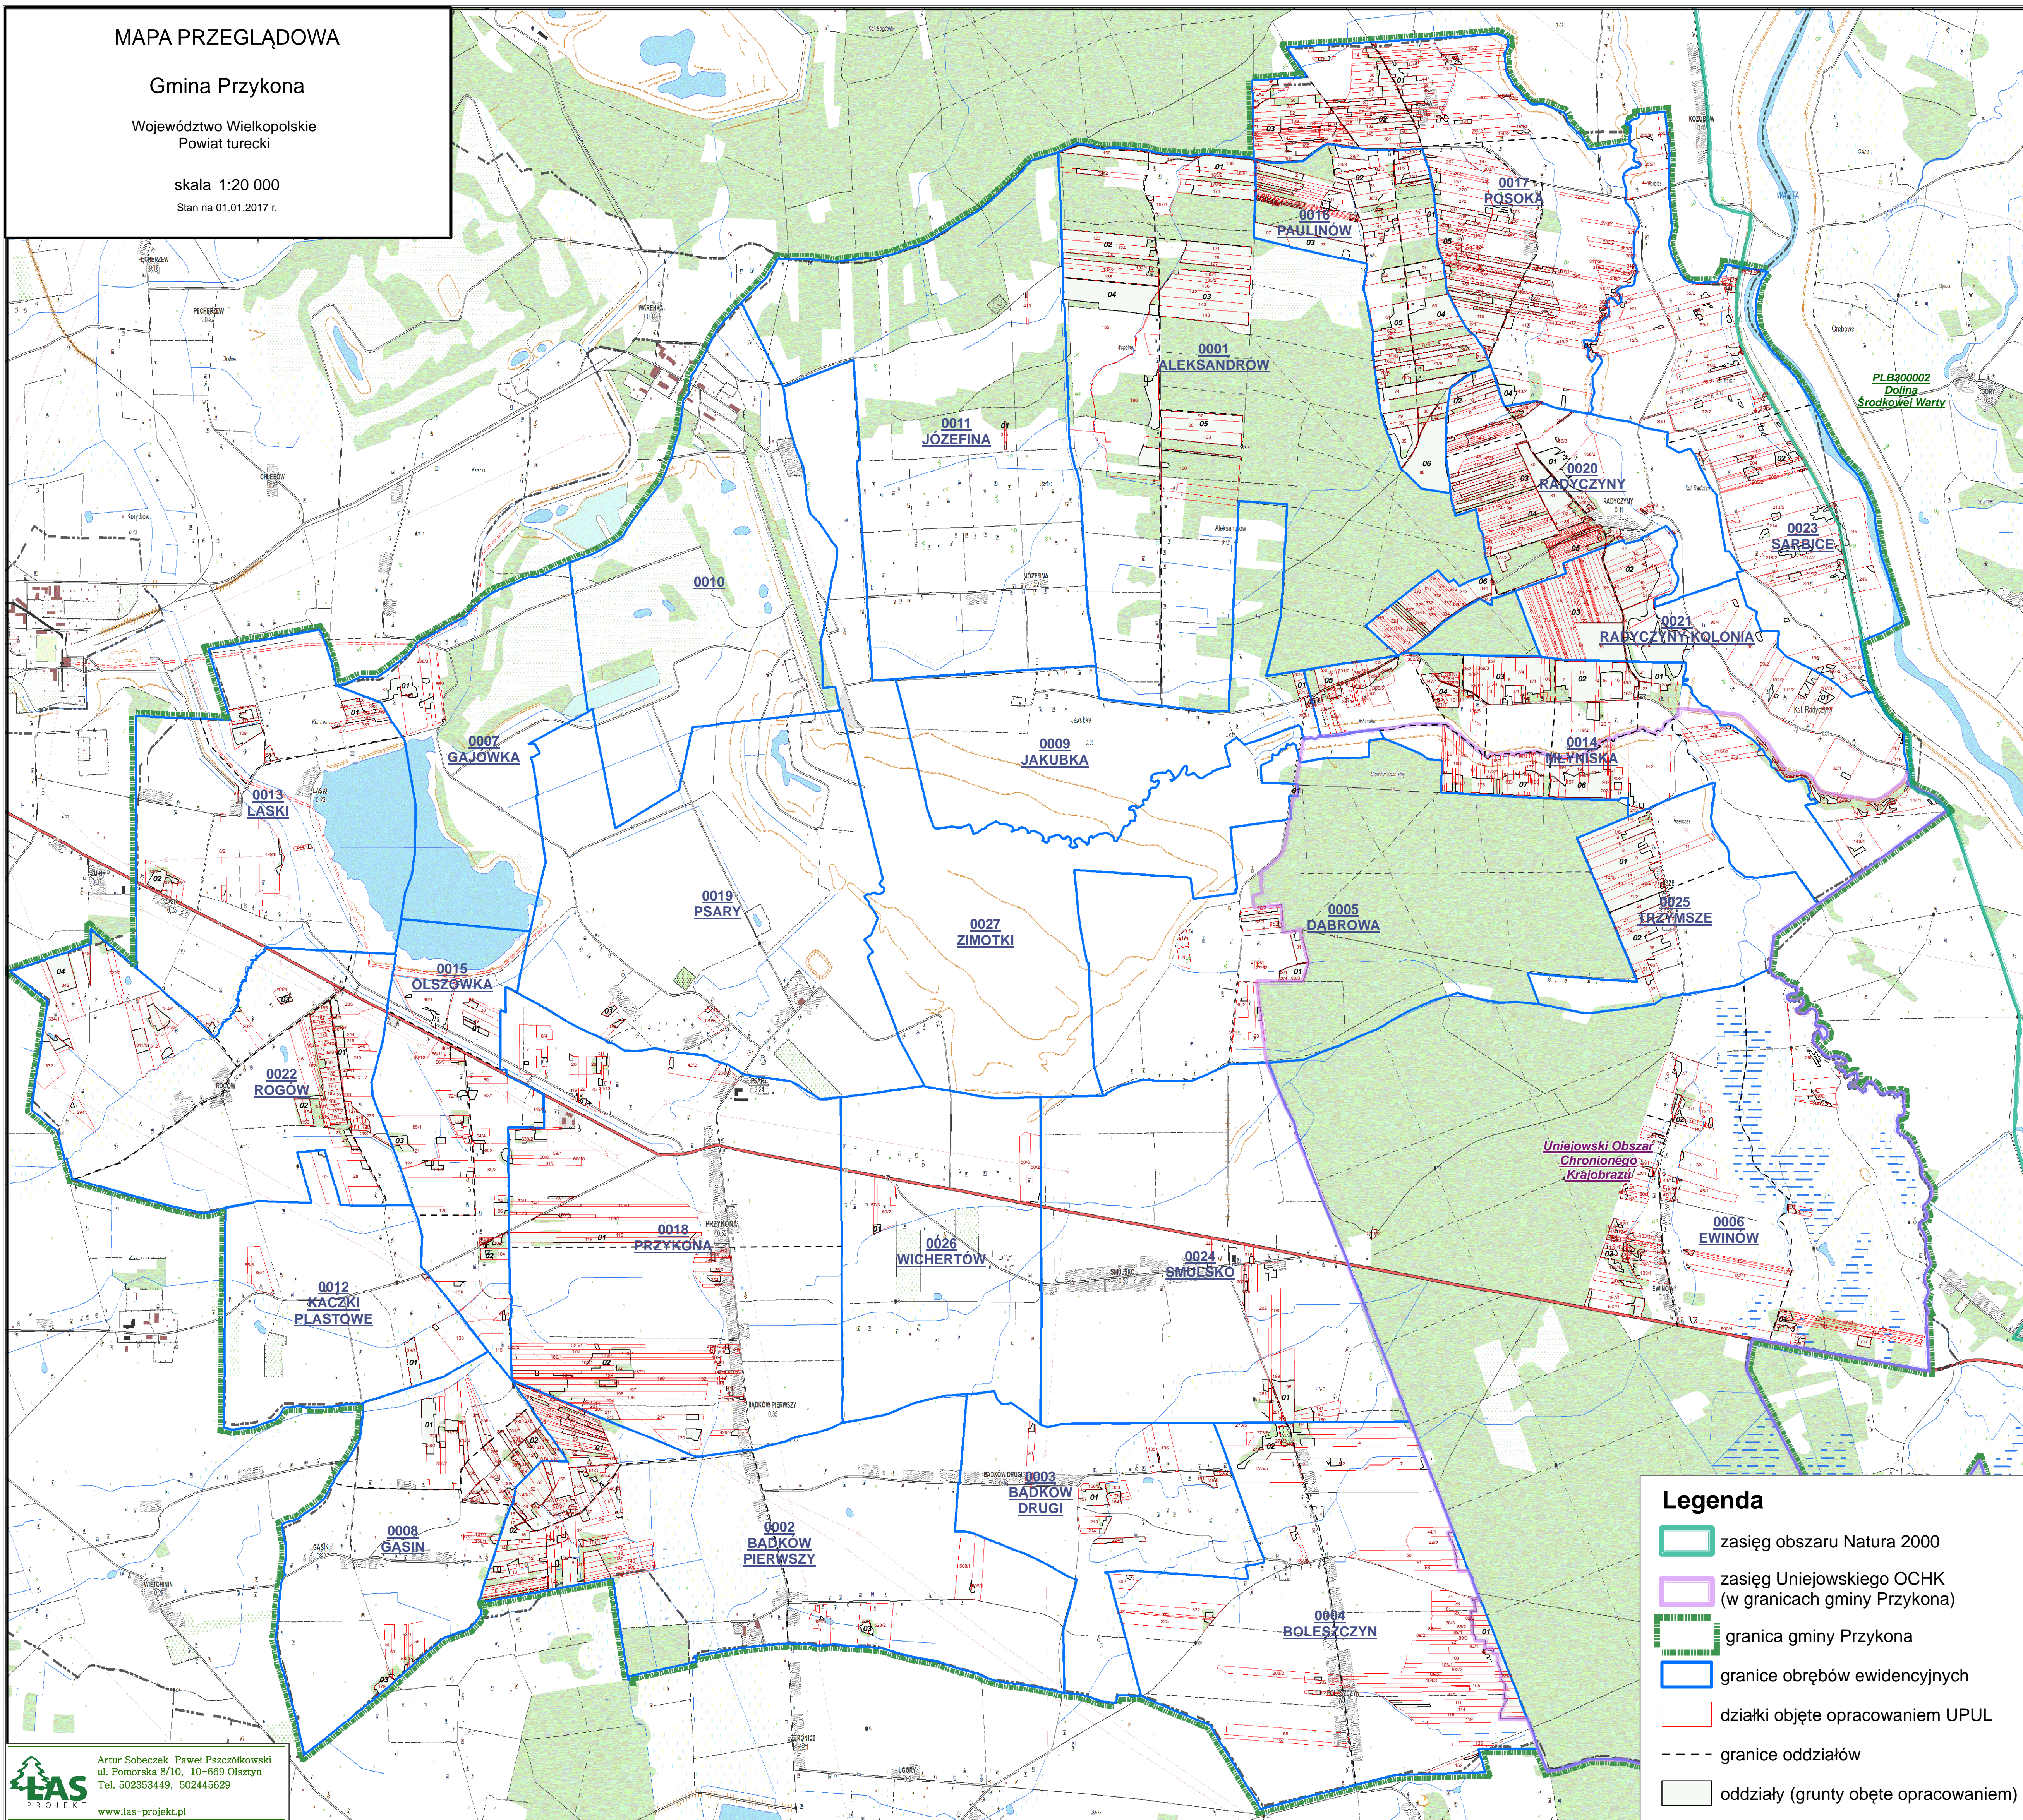

MAPA PRZEGLĄDOWA

Gmina Przykona

Województwo Wielkopolskie
Powiat turecki

skala 1:20 000

Stan na 01.01.2017 r.

Legenda

- zasięg obszaru Natura 2000
- zasięg Uniejowskiego OCHK (w granicach gminy Przykona)
- granica gminy Przykona
- granice obrębów ewidencyjnych
- działki objęte opracowaniem UPUL
- granice oddziałów
- oddziały (grunty objęte opracowaniem)